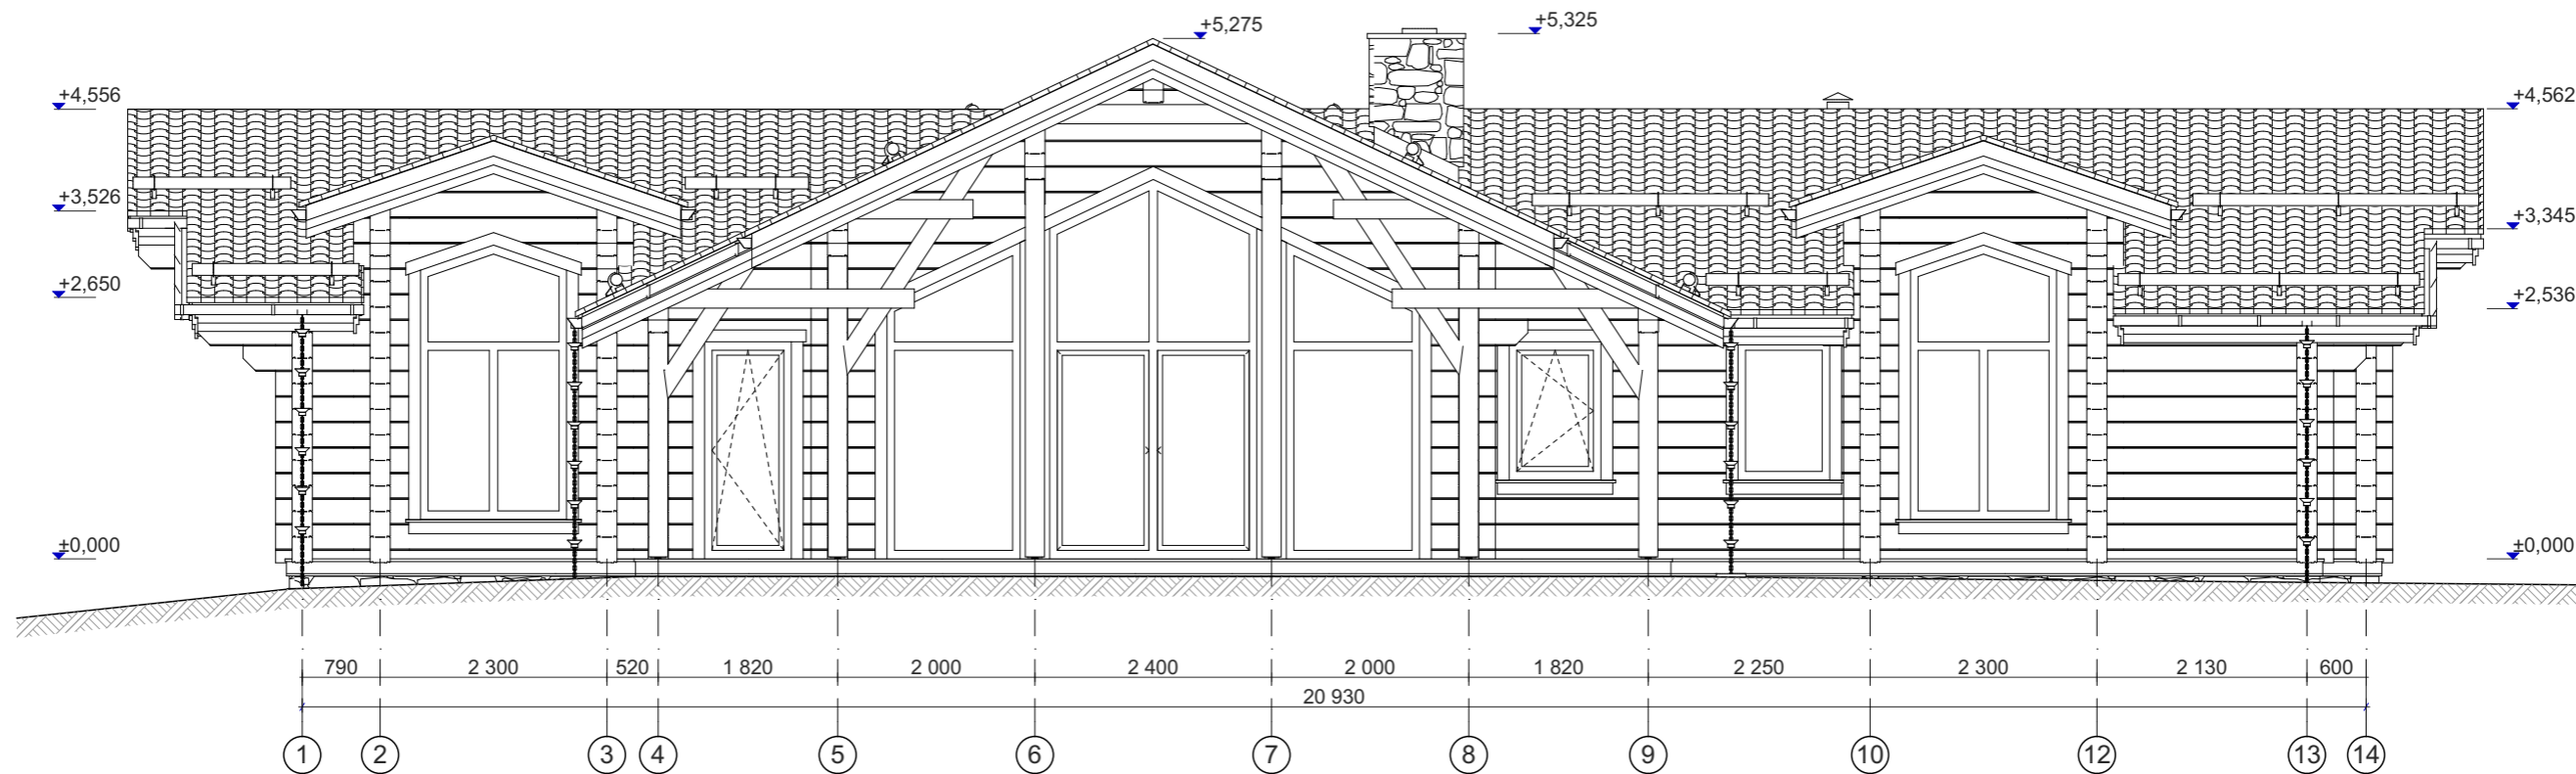

Fasāde asīs 1 - 14

M 1:75

Fasāde asīs 14 - 1

M 1:75

PIEZĪMES:

1. Balķis jāapstrādā ar krāsu AQUA KOLOREX Tikurilla 5063;
2. Koka detaļas jāapstrādā ar DEKOR EICHE DUNKEN 1 GENARBT Tikurilla 5074;
4. Durvju un logu aplodas krāsas no ārpuses DEKOR EICHE DUNKEN 1 GENARBT Tikurilla 5074;
5. Terases dēļu krāsas tonis VALTI POLJUSTE Tikurilla 5074;