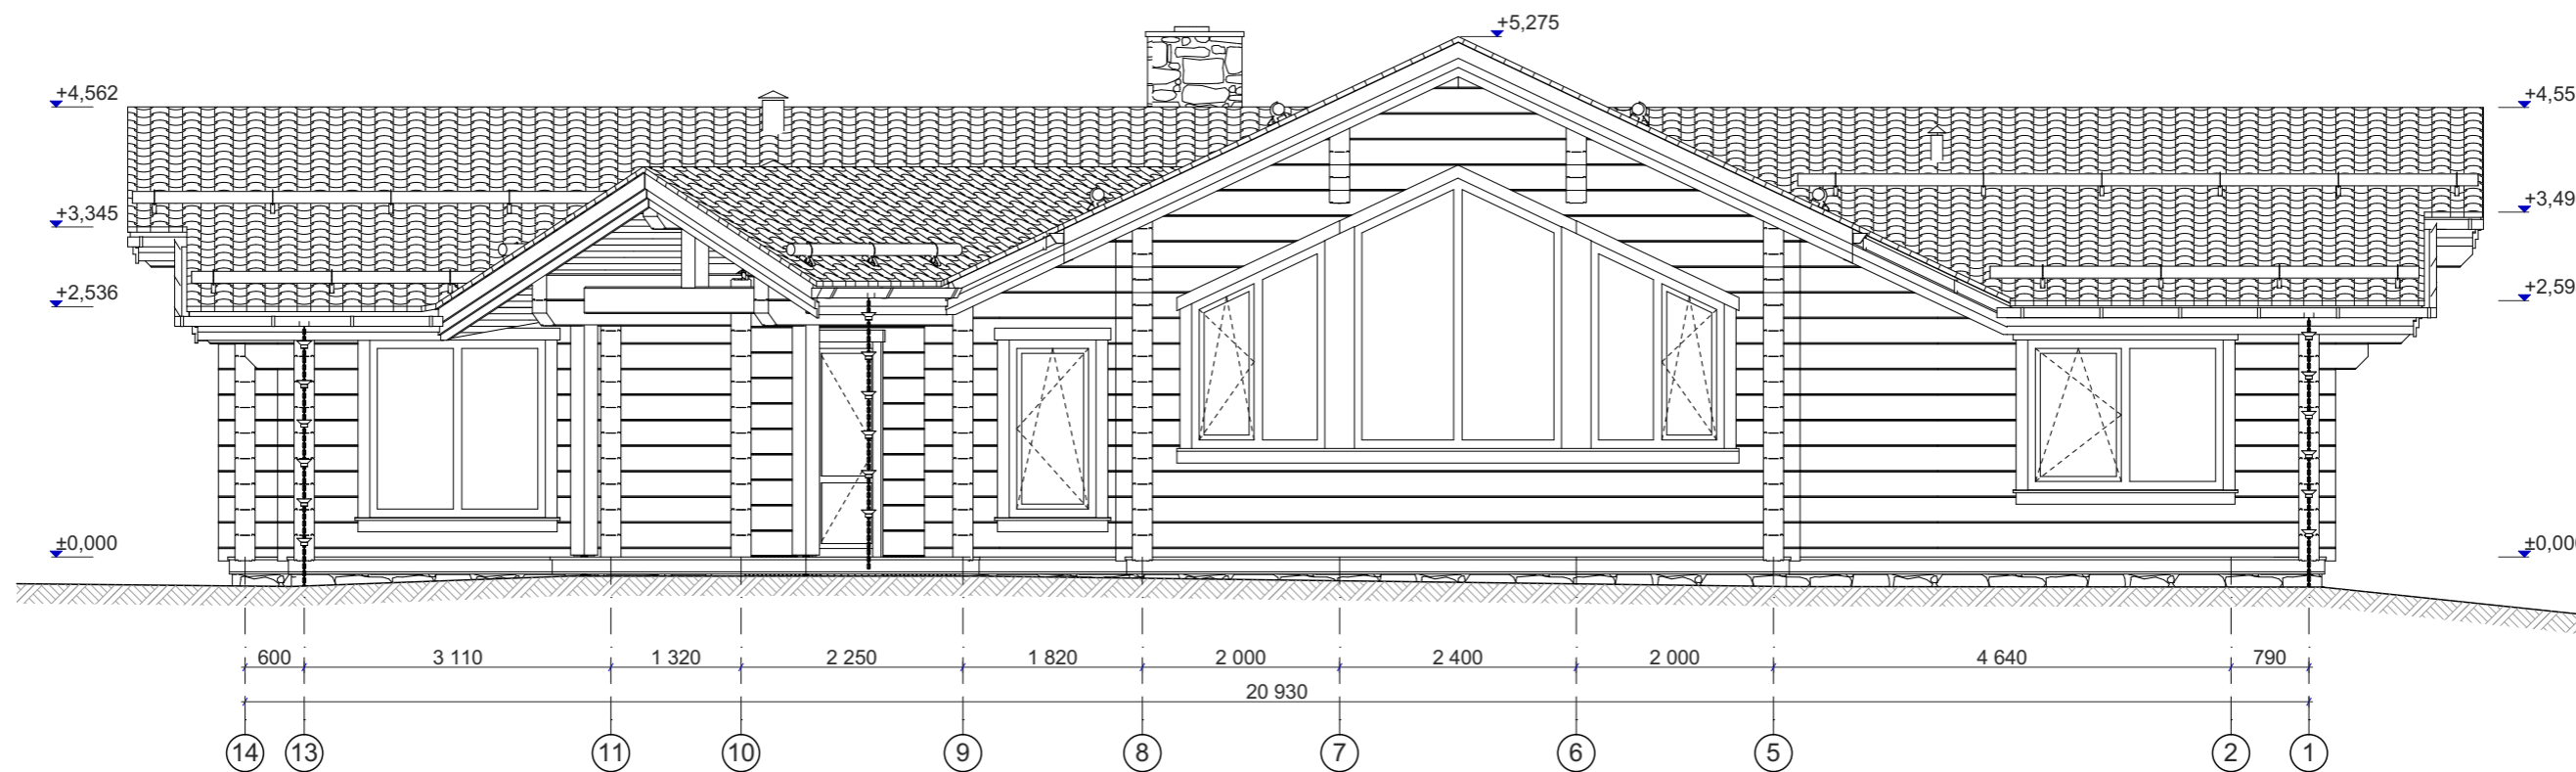

Fasāde asīs 1 - 14

M 1:75

Fasāde asīs 14 - 1

M 1:75

PIEZĪMES:

1. Balķis jāapstrādā ar krāsu AQUA KOLOREX Tikurilla 5063;
2. Koka detaļas jāapstrādā ar DEKOR EICHE DUNKEN 1 GENARBT Tikurilla 5074;
4. Durvju un logu aplodas krāsas no ārpuses DEKOR EICHE DUNKEN 1 GENARBT Tikurilla 5074;
5. Terases dēļu krāsas tonis VALTI POLJUSTE Tikurilla 5074;