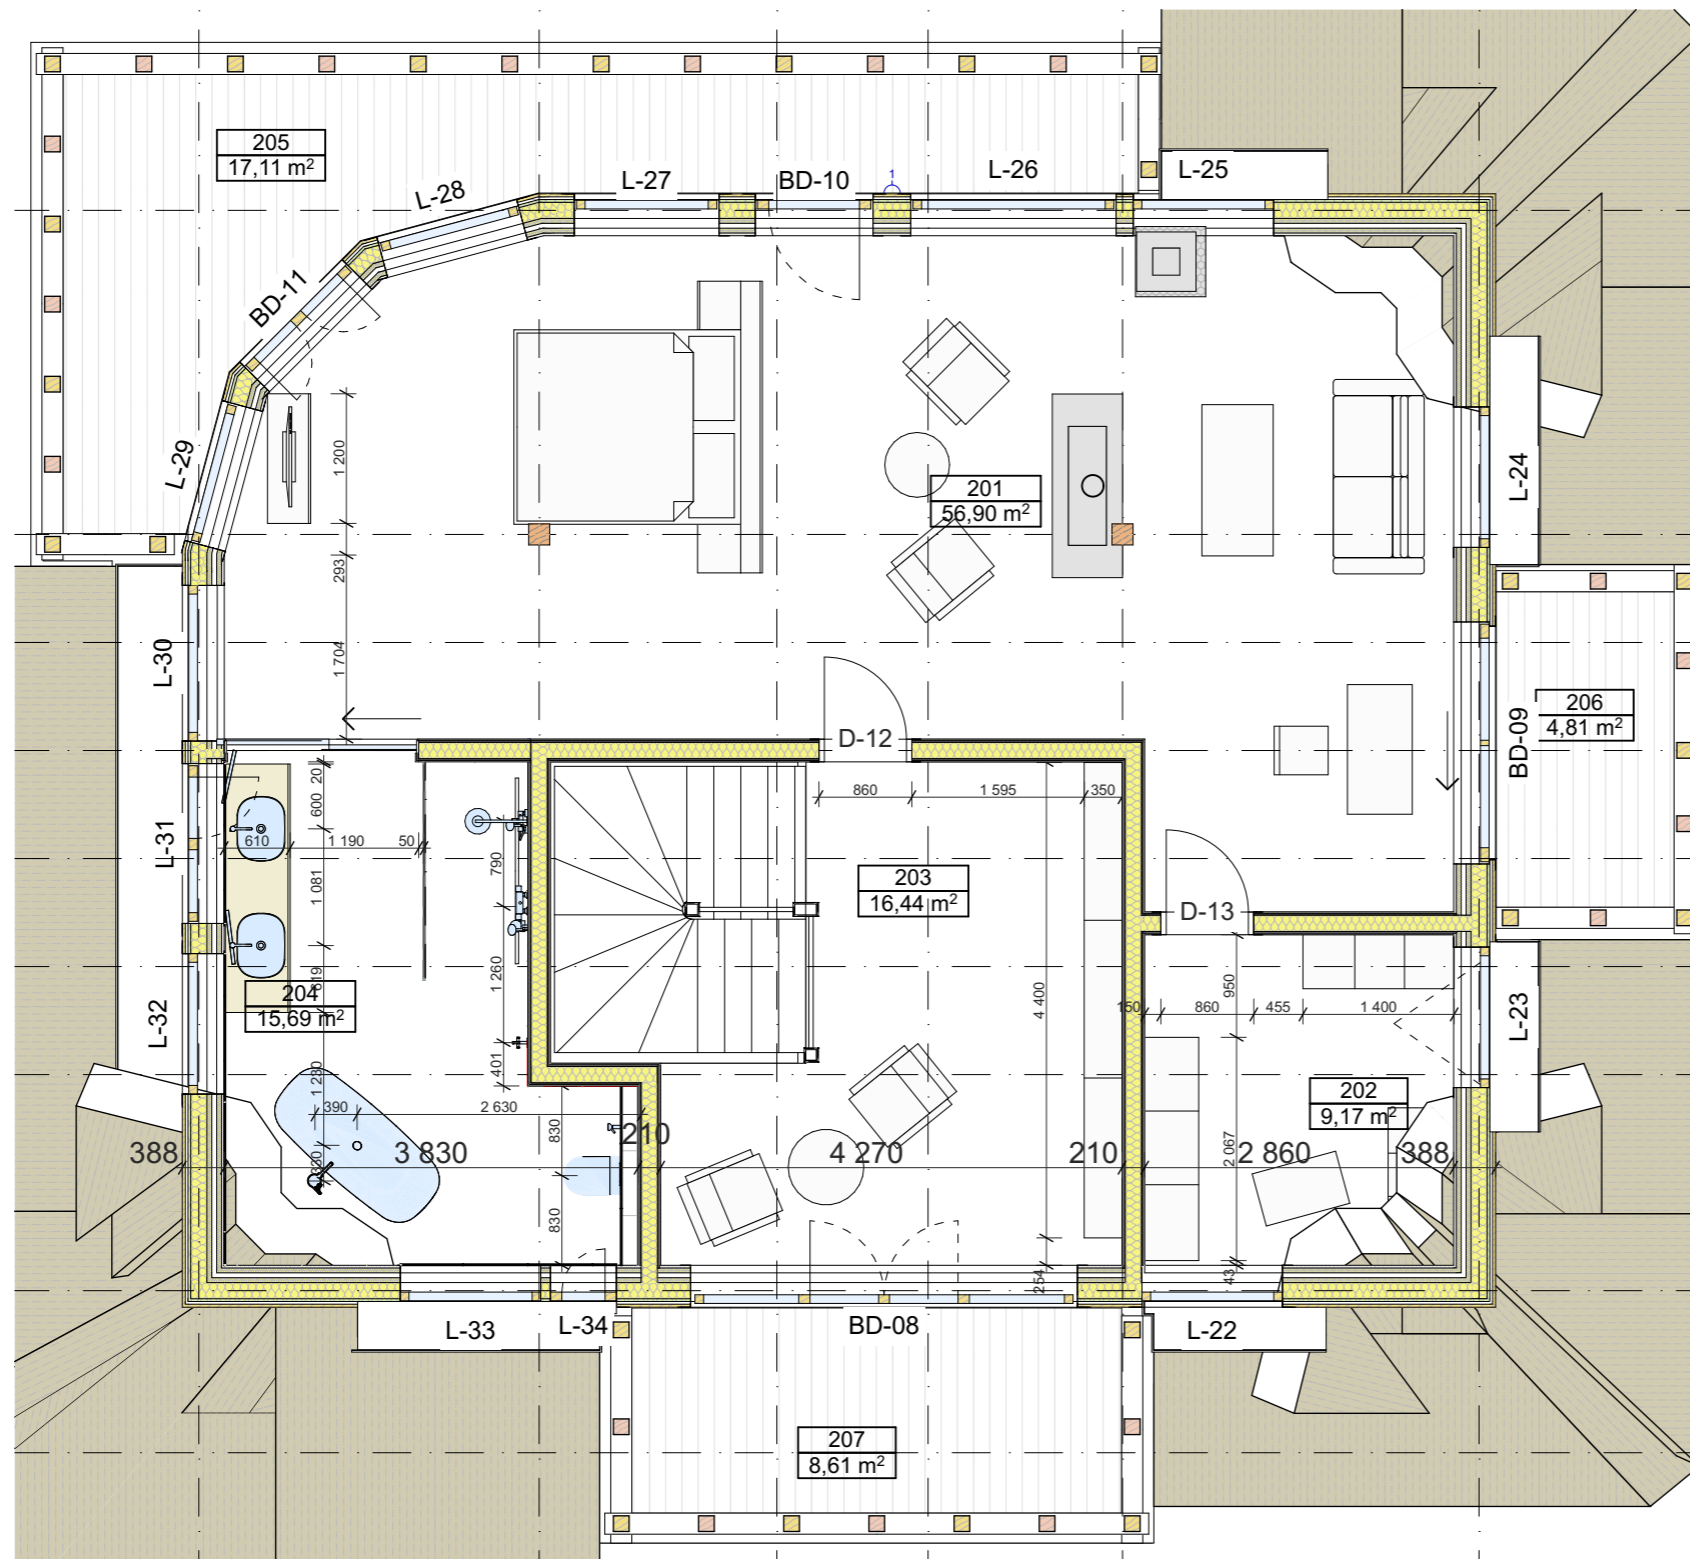

Rasējuma nosaukums:	
Basement floor	
Klients:	
Objekts: Dīvojamā māja "Gārņi"; Amata, Drabešu pag. Amatas nov.	
Dizains:	
Lapas izmērs:	A 3
Lapas Nr:	
Datums:	
Mērogs:	1:70

Rasējuma nosaukums:	
First floor	
Klients:	
Objekts: Dīvojamā māja "Gārņi"; Amata, Drabešu pag. Amatas nov.	
Dizains:	
Lapas izmērs:	A 3
Lapas Nr.:	
Datums:	
Mērogs:	1:70

Second floor

M 1:70

Rasējuma nosaukums:	
Second floor	
Klients:	
Objekts: Dīvojamā māja "Gārņi"; Amata, Drabešu pag. Amatas nov.	
Dizains:	
Lapas izmērs:	A 3
Lapas Nr:	
Datums:	
Mērogs:	1:70