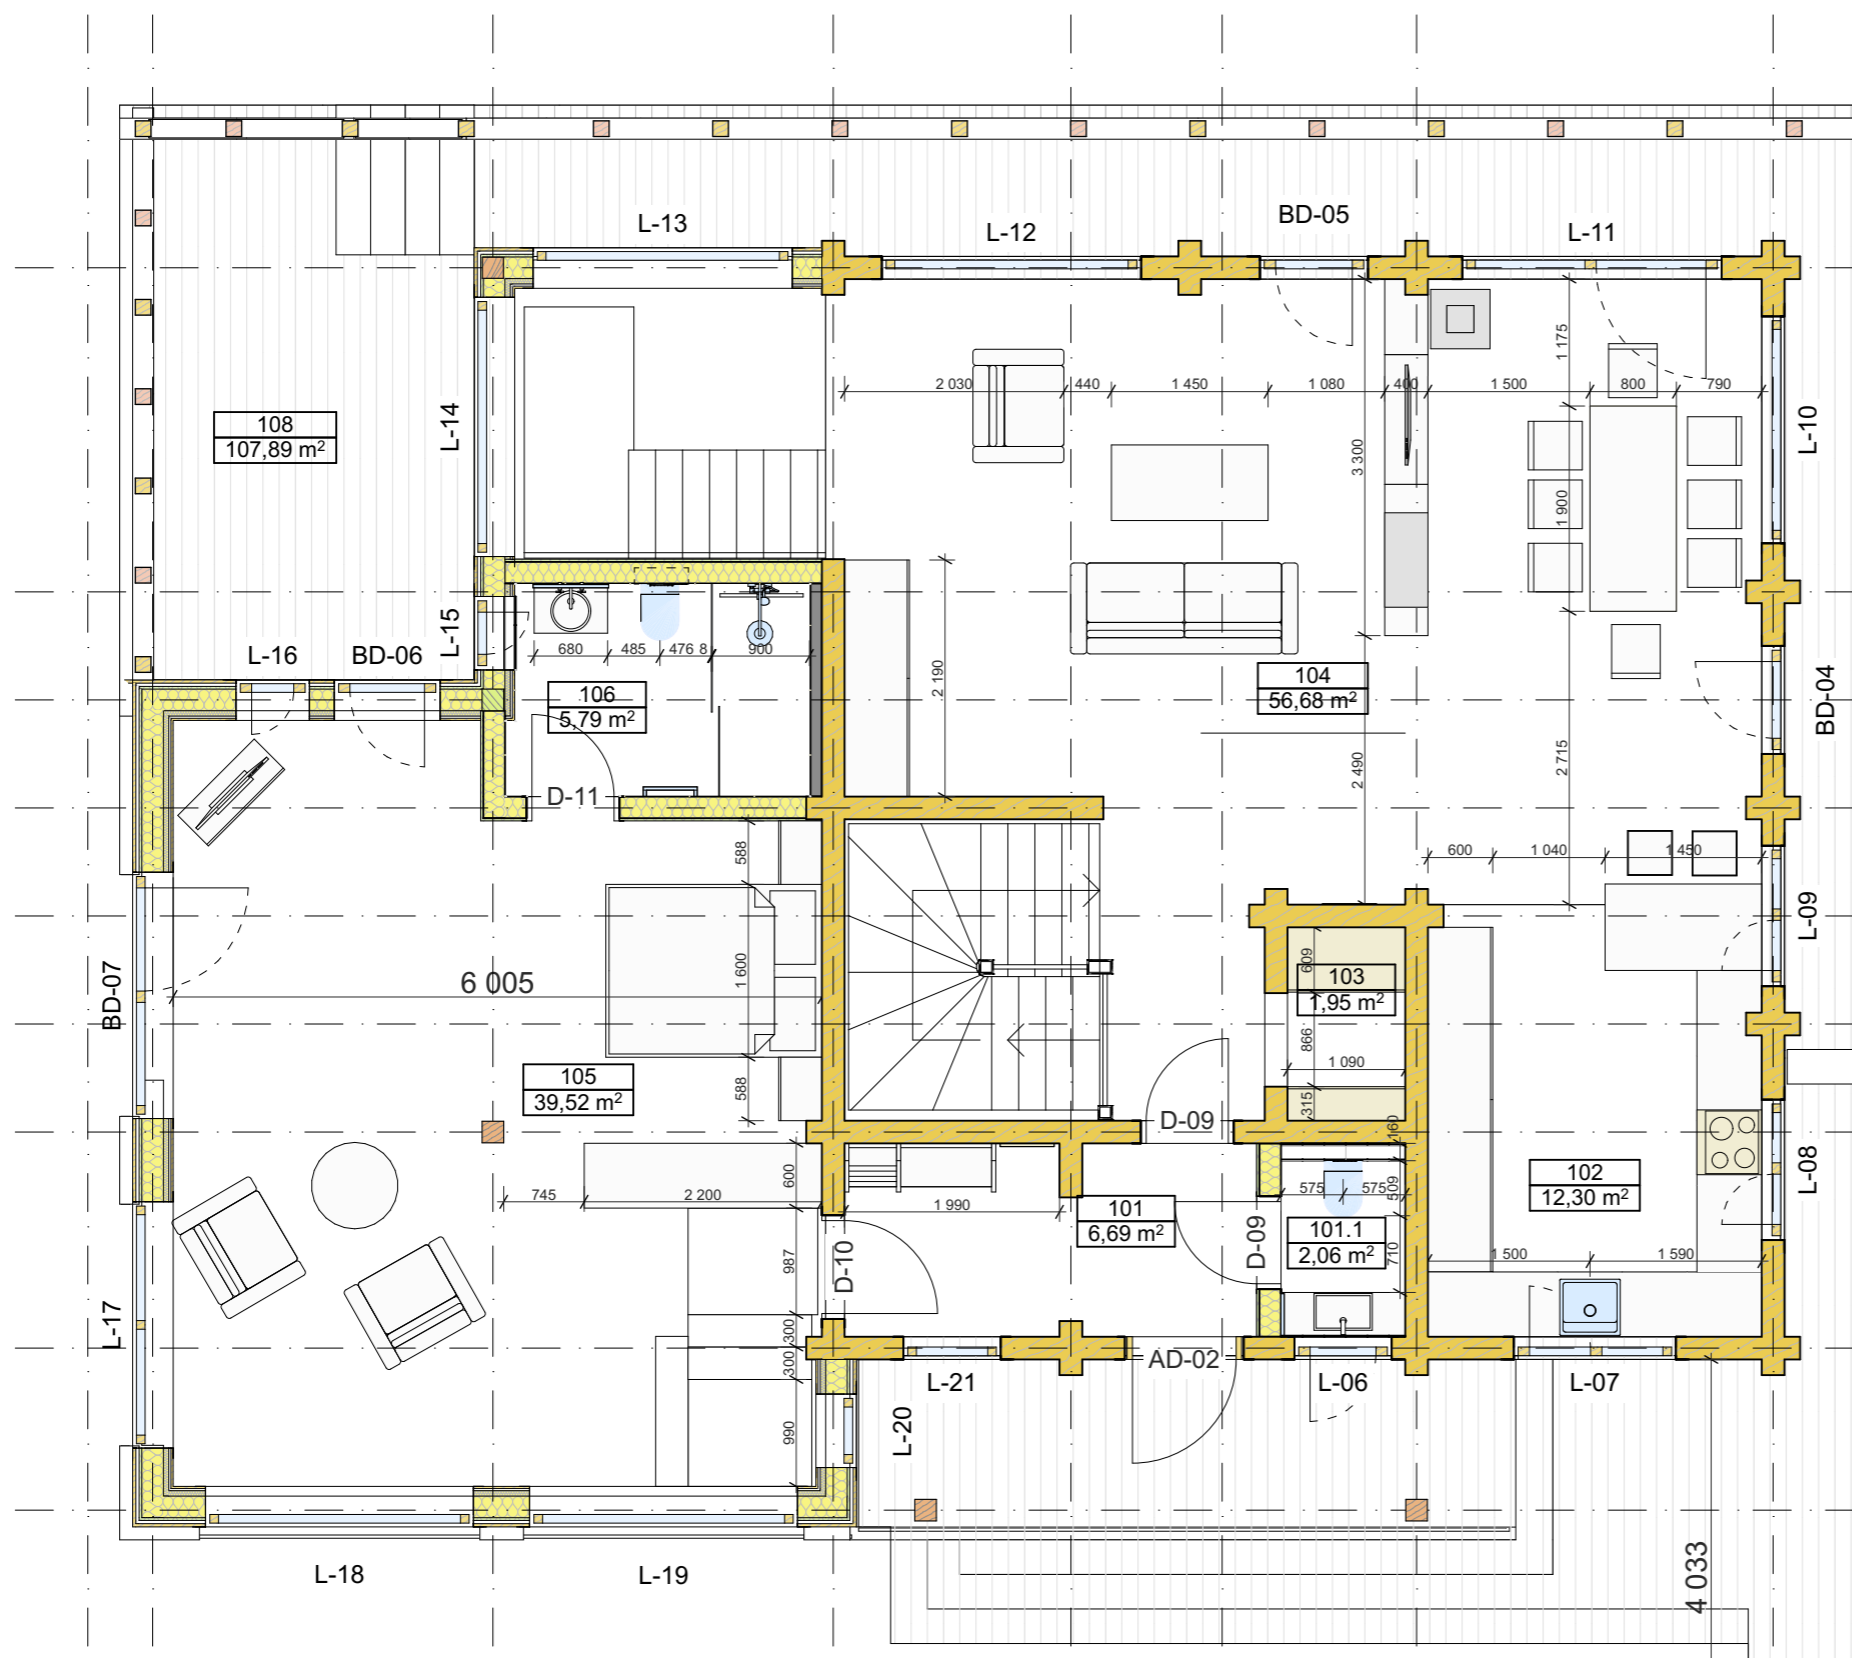

Rasējuma nosaukums:	
Basement floor	
Klients:	
Objekts: Dīvojamā māja "Gārņi"; Amata, Drabešu pag. Amatas nov.	
Dizains:	
Lapas izmērs:	A 3
Lapas Nr:	
Datums:	
Mērogs:	1:70

Rasējuma nosaukums:	
First floor	
Klients:	
Objekts: Dīvojamā māja "Gārņi"; Amata, Drabešu pag. Amatas nov.	
Dizains:	
Lapas izmērs:	A 3
Lapas Nr.:	
Datums:	
Mērogs:	1:70

Second floor

M 1:70

Rasējuma nosaukums:	
Second floor	
Klients:	
Objekts: Dīvojamā māja "Gārņi"; Amata, Drabešu pag. Amatas nov.	
Dizains:	
Lapas izmērs:	A 3
Lapas Nr:	
Datums:	
Mērogs:	1:70